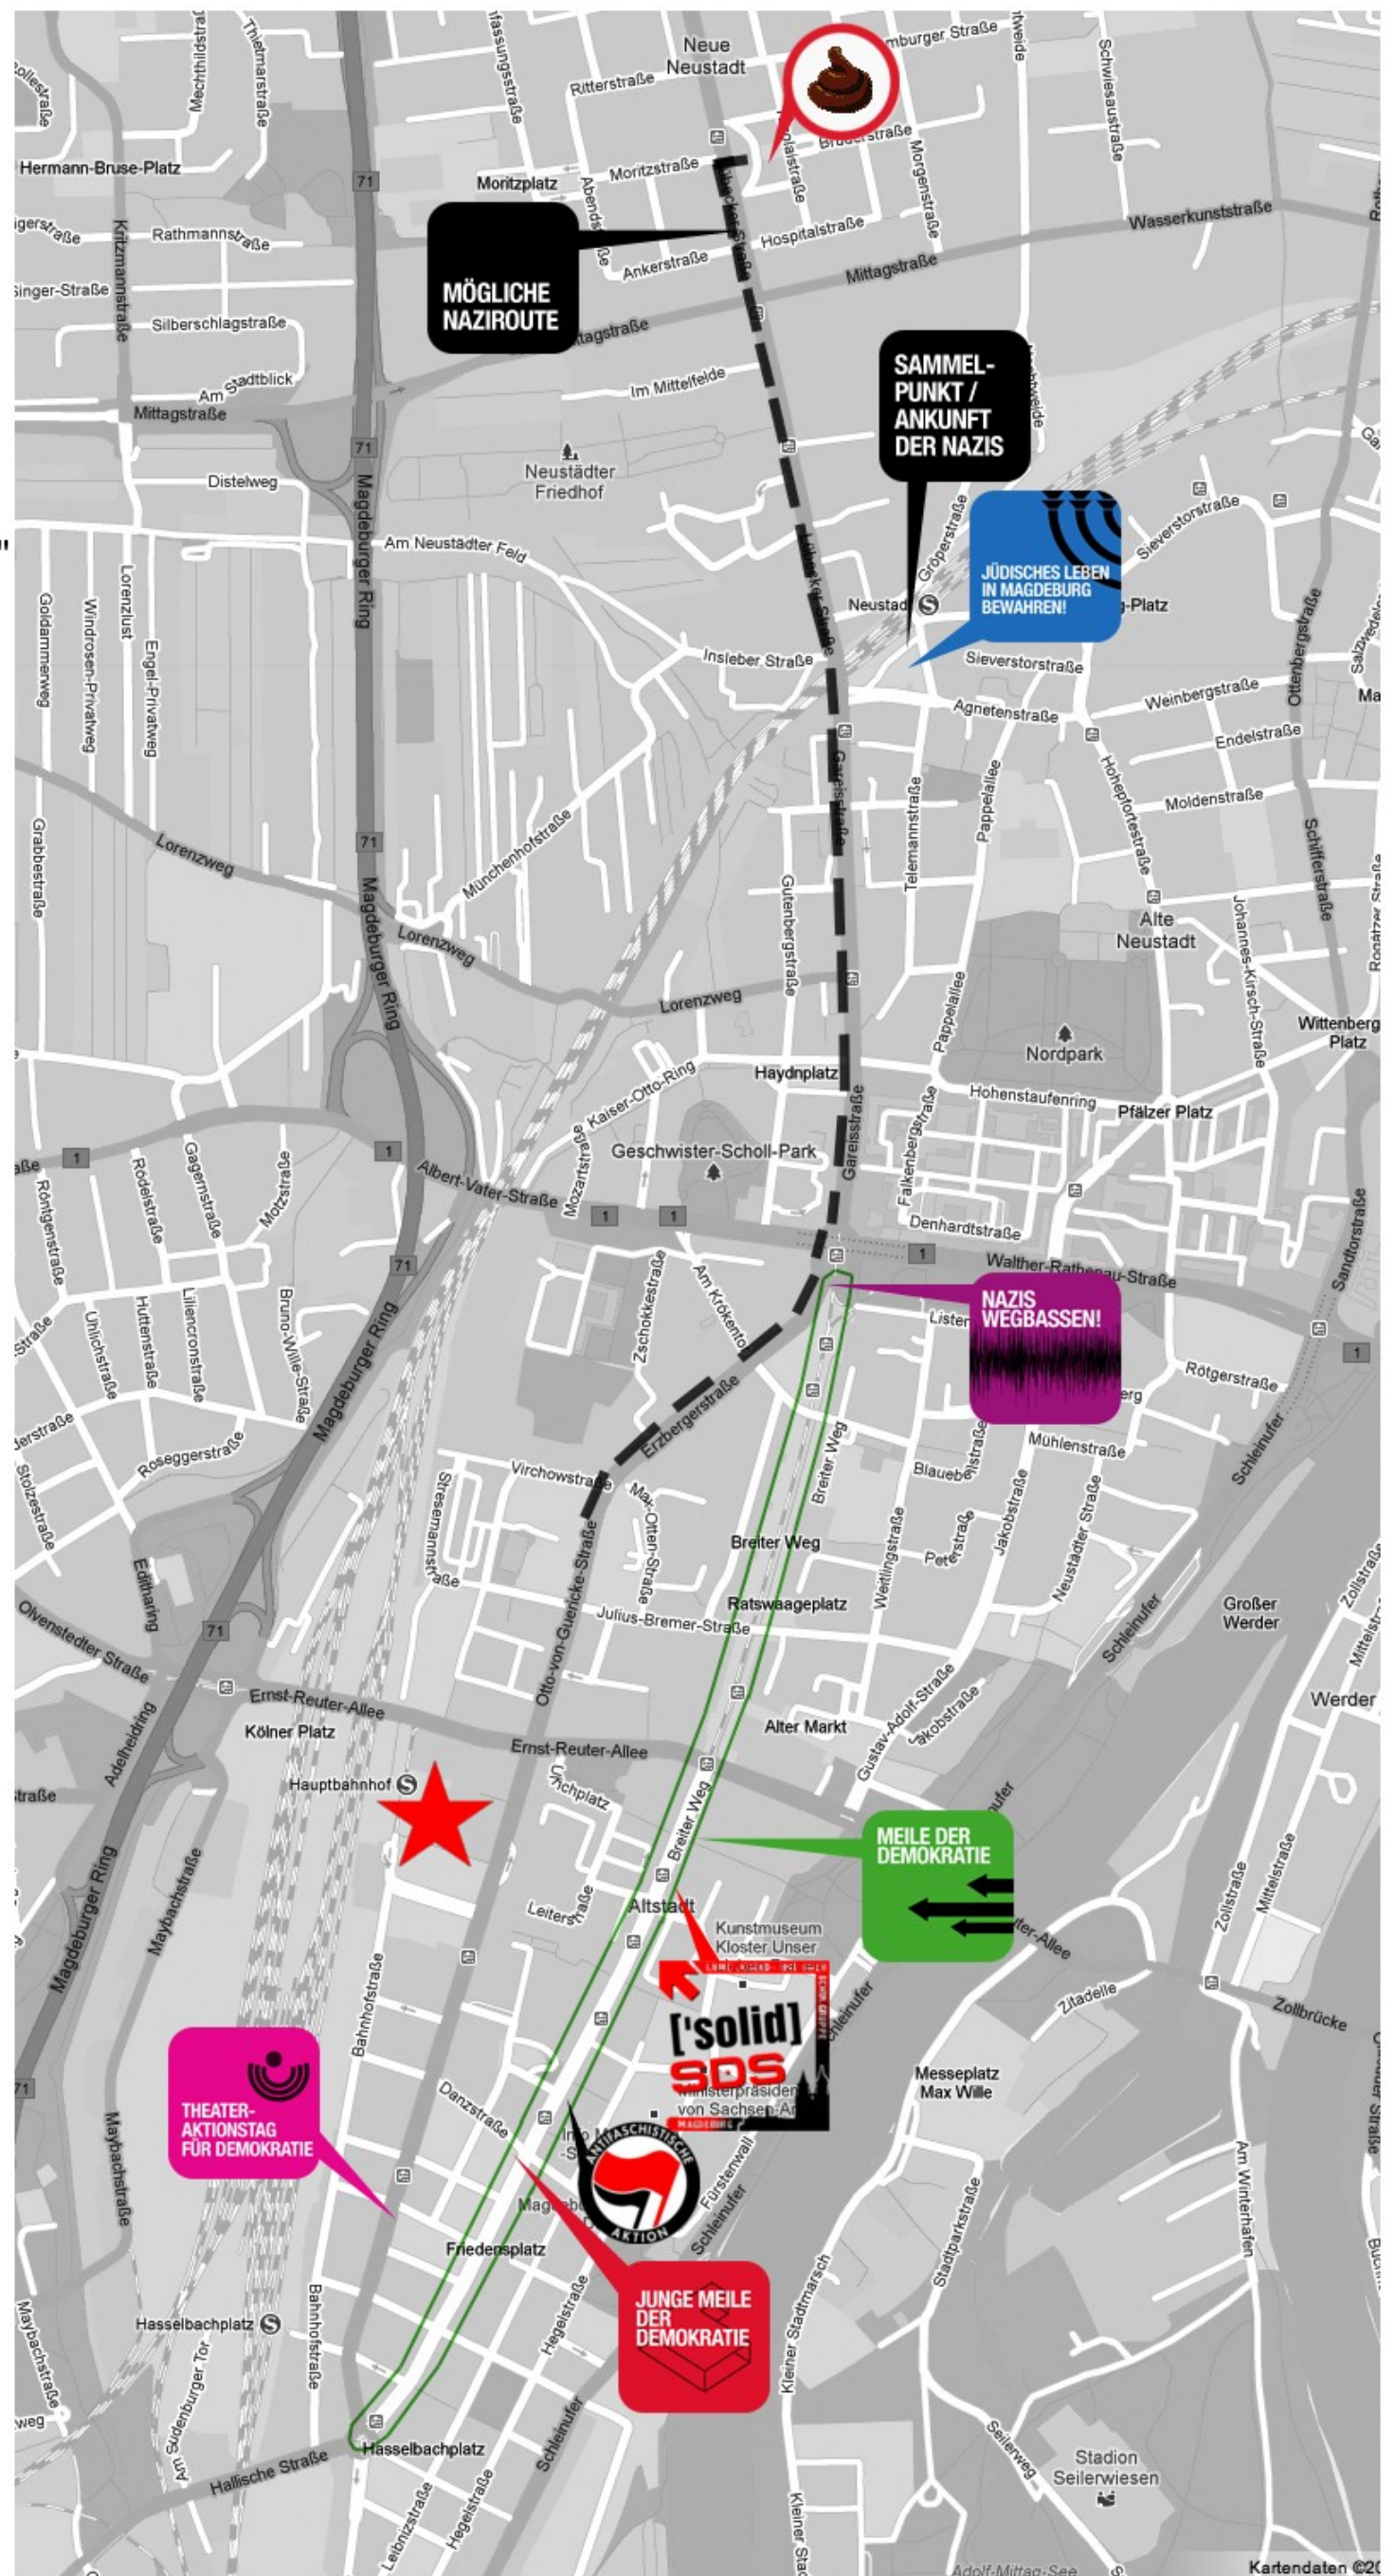

Info-Stand
Linksjugend / SDS
Goldschmiedebrücke
Breiter Weg 18
ab 09.45 Uhr

Antifa-Treffpunkt
BlockierenMD
Hundertwasserhaus
ab 10 Uhr

Antifa-Demo
"Faschismus heißt Krieg"
Hauptbahnhof
ab 10 Uhr

Neustädter BHF
Vorplatz
Kundgebung
ab 10 Uhr

Nordende der Meile
Universitätsplatz
LKW / BÜHNE
Teil der Meile
ab 13 Uhr

Auf der Meile Höhe
Goldschmiede-
brücke
12-18 Uhr

Meile der
Demokratie
12-18 Uhr
auf dem gesamten
Breiter Weg

Theateraktionstag
am Schauspielhaus
12-18 Uhr

wahrscheinliche Nazi-Route

Auftakt ca. 12-13 Uhr
am Nicolaiplatz
dann:
Lübecker Straße
Gareisstraße Straße
Universitätsplatz
Erzbergerstraße
(bis Oberfinanzdirektion)

angeblich wendet die Demo dort
und geht den gleichen Weg zurück

Karte von "Nazis? Kannste knicken"
kannsteknicken.blogspot.de
bearbeitet von Linksjugend [solid] Magdeburg

Aktuelle Infos: twitter.com/nonazismd
linke-jugend-md.blogspot.com