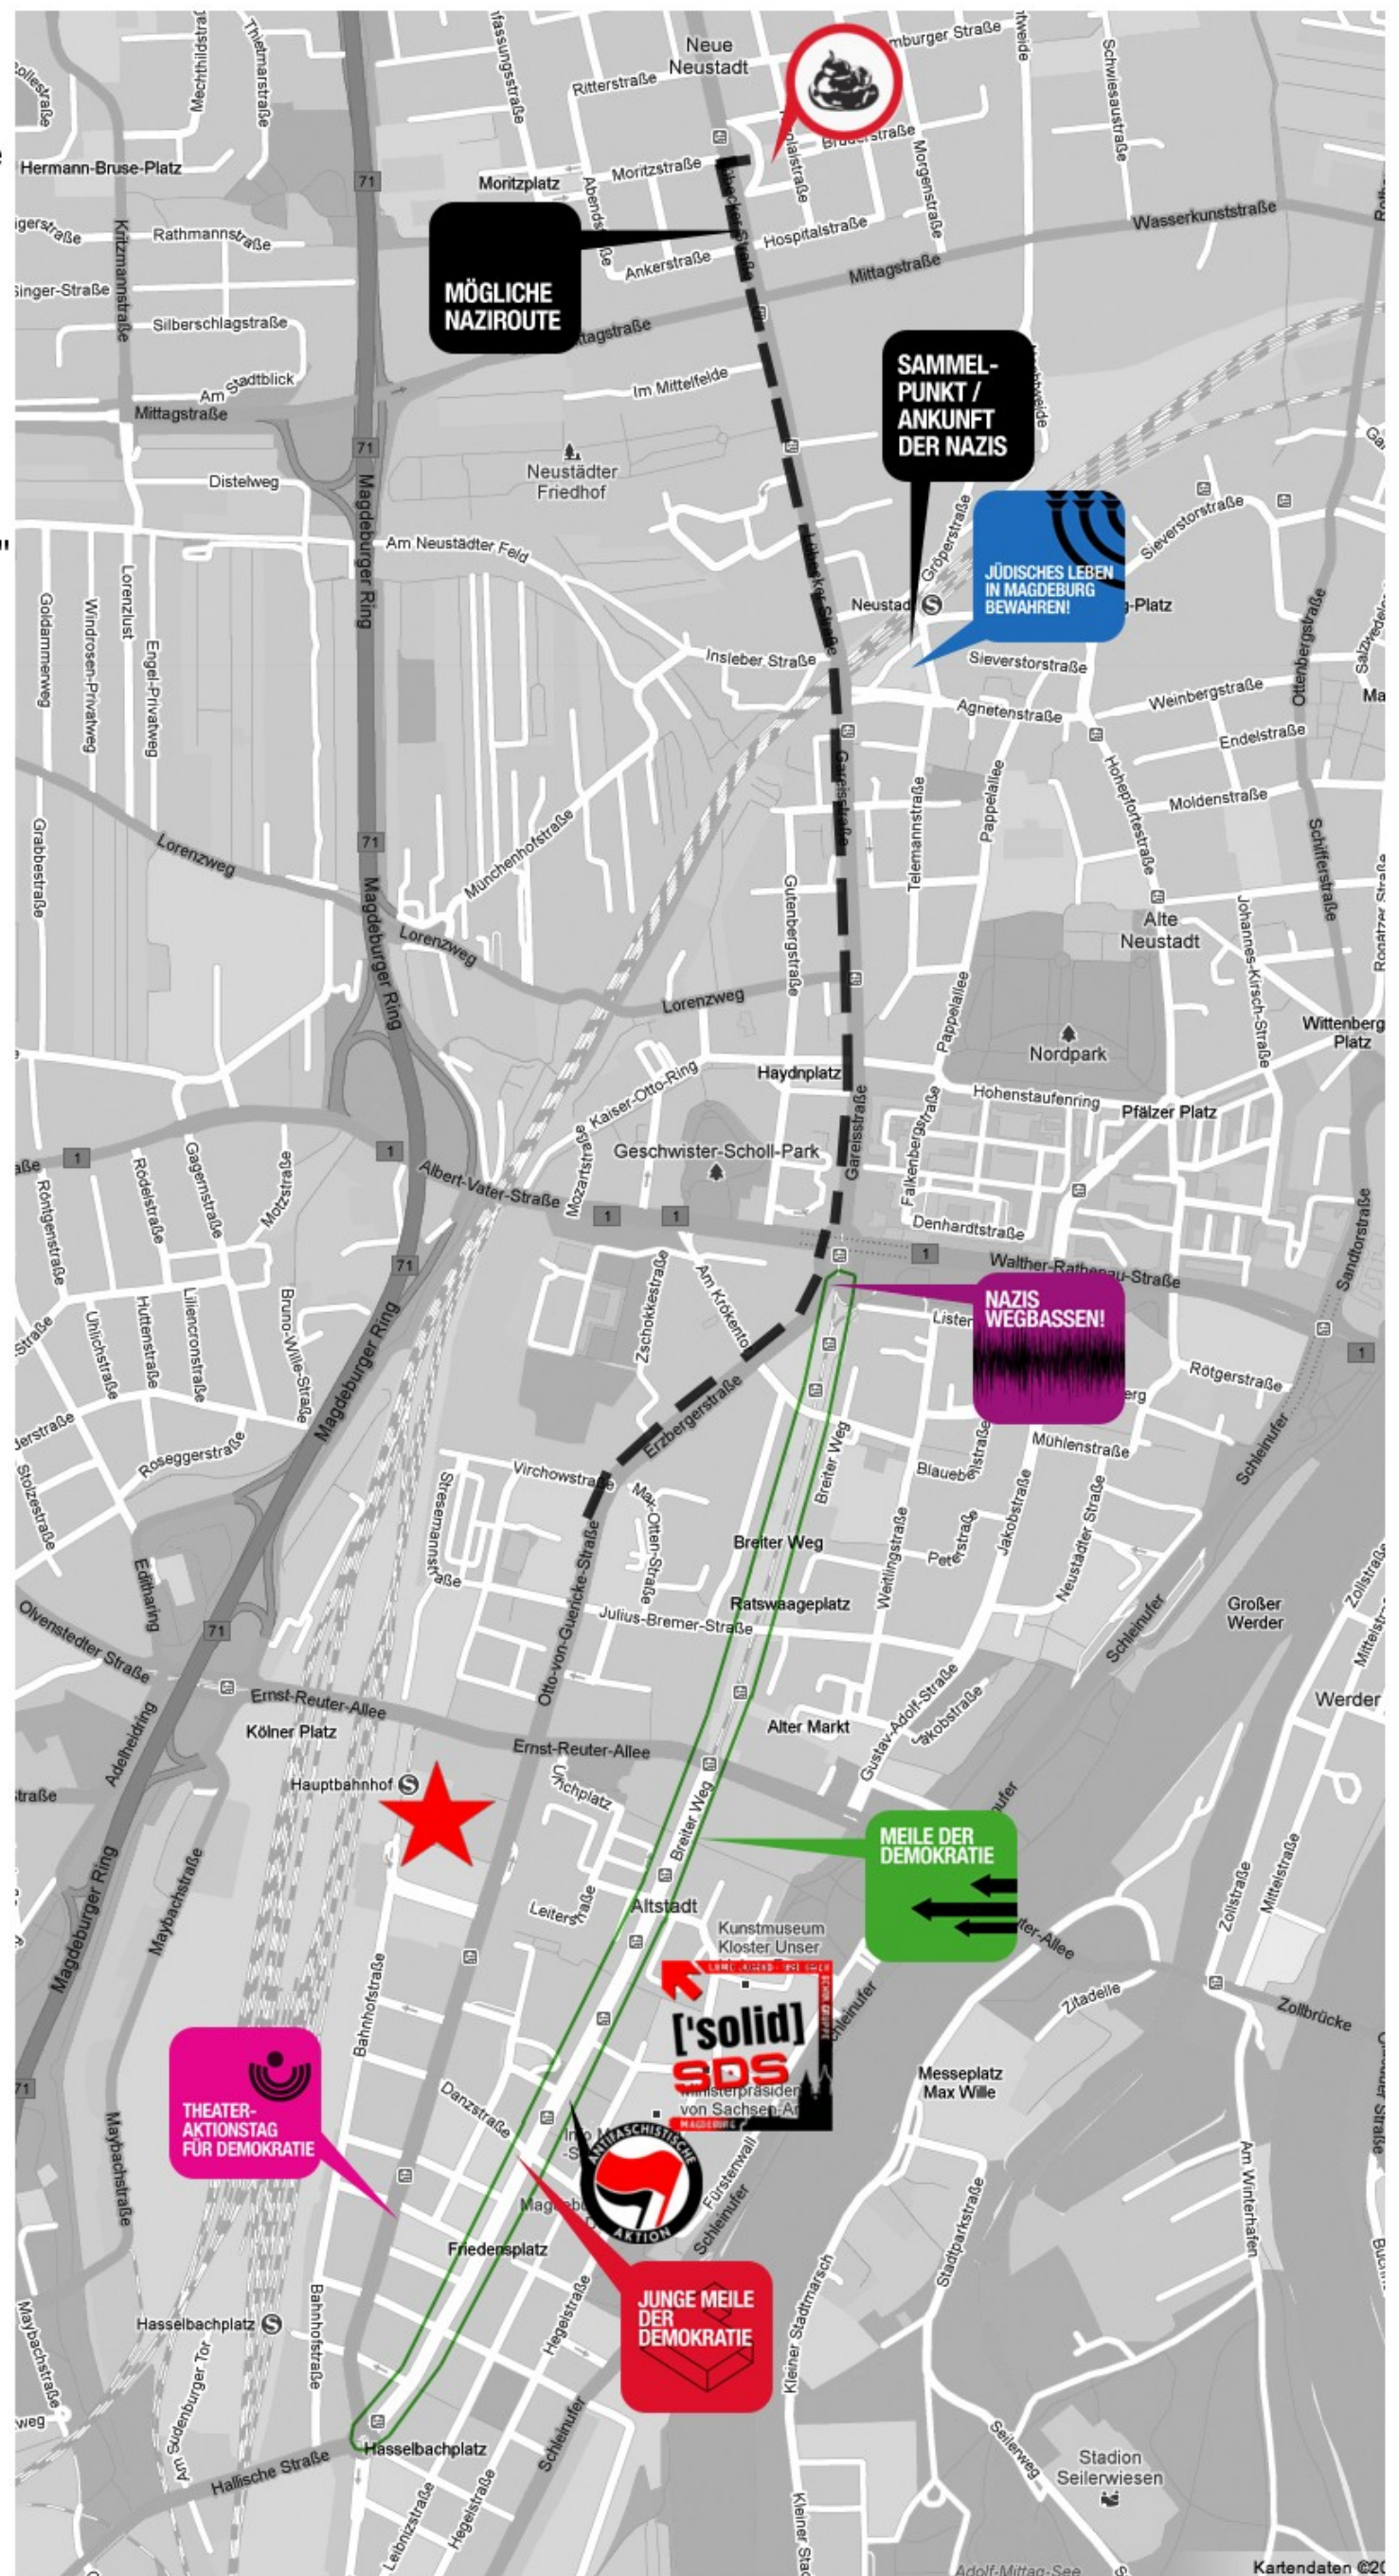

Info-Stand
 Linksjugend / SDS
 Goldschmiedebrücke
 Breiter Weg / junge Meile
 ab 09.45 Uhr

Antifa-Treffpunkt
 BlockierenMD
 ab 10 Uhr

Antifa-Demo
 "Faschismus heißt Krieg"
 ab 10 Uhr

Neustädter BHF
 Vorplatz
 Kundgebung
 ab 10 Uhr

Nordende der Meile
 Universitätsplatz
 LKW / BÜHNE
 Teil der Meile
 ab 13 Uhr

Auf der Meile Höhe
 Goldschmiede-
 brücke
 12-18 Uhr

Meile der
 Demokratie
 12-18 Uhr
 auf dem gesamten
 Breiter Weg

Theateraktionstag
 am Schauspielhaus
 12-18 Uhr

wahrscheinliche Nazi-Route

Auftakt ca. 12-13 Uhr
 am Nicolaiplatz
 dann:
 Lübecker Straße
 Gareisstraße Straße
 Universitätspatz
 Erzbergerstraße
 (bis Oberfinanzdirektion)

angeblich wendet die Demo dort
 und geht den gleichen Weg zurück