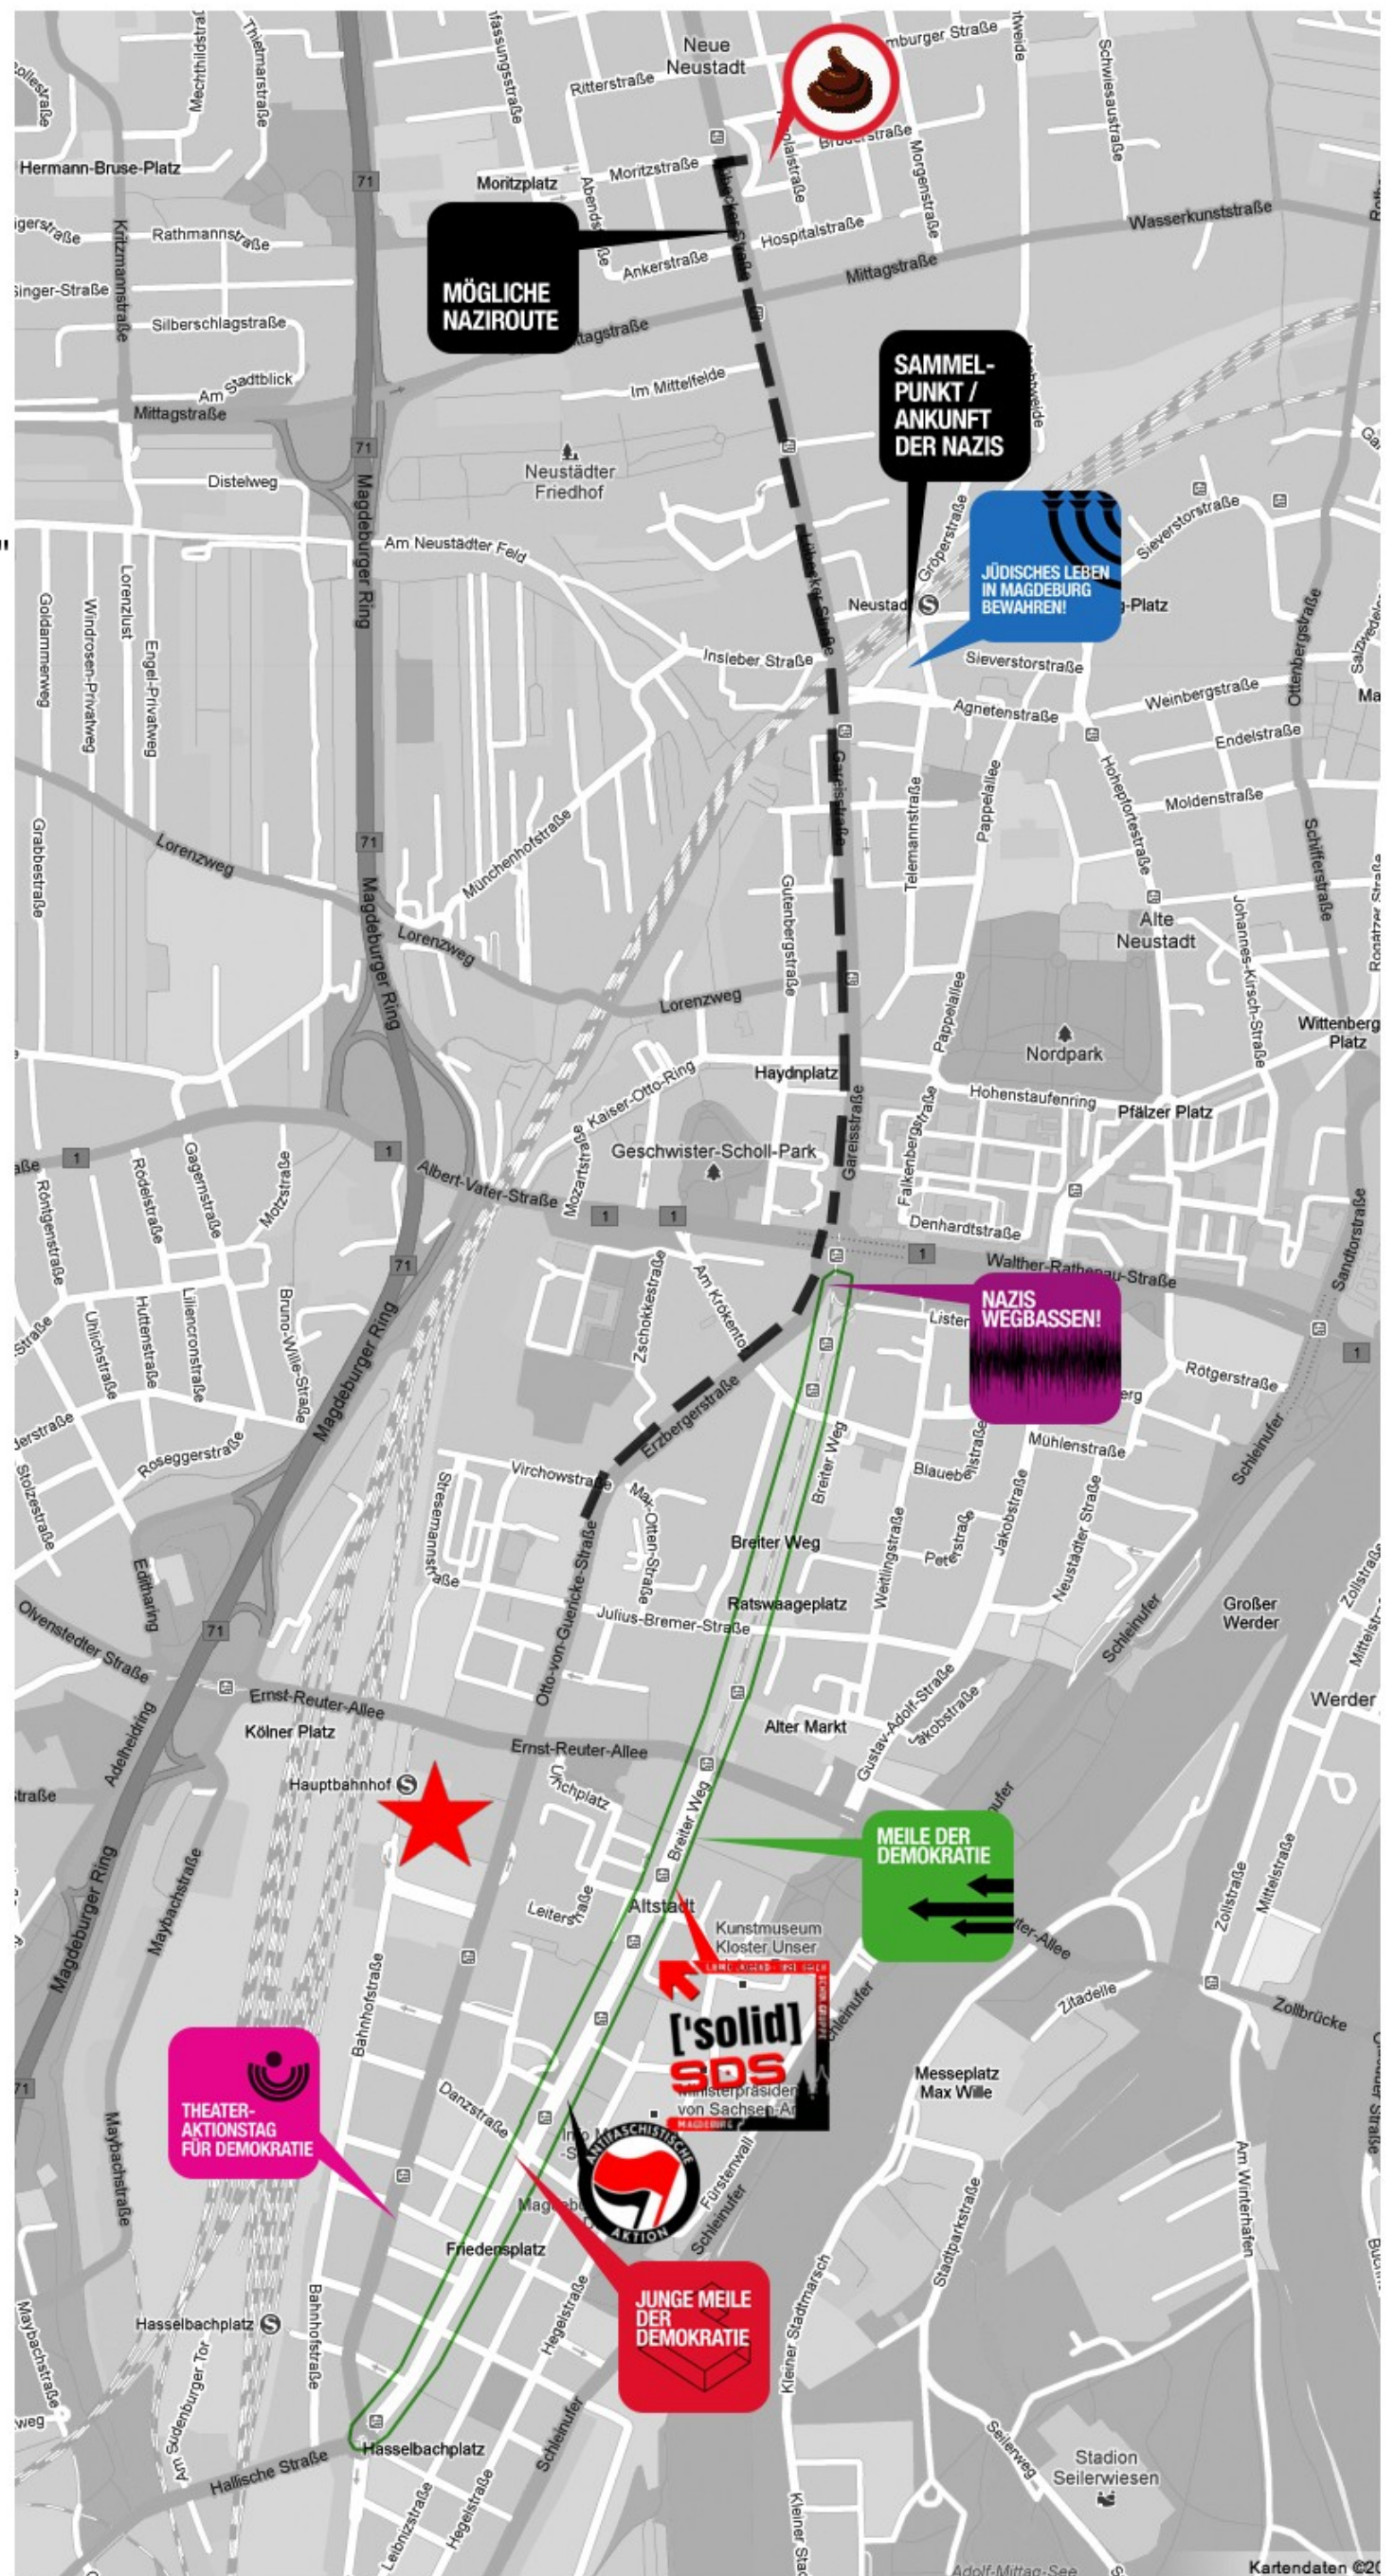

Info-Stand
 Linksjugend / SDS
 Goldschmiedebrücke
 Breiter Weg 18
 ab 09.45 Uhr

Antifa-Treffpunkt
 BlockierenMD
 Hundertwasserhaus
 ab 10 Uhr

Antifa-Demo
 "Faschismus heißt Krieg"
 Hauptbahnhof
 ab 10 Uhr

Neustädter BHF
 Vorplatz
 Kundgebung
 ab 10 Uhr

Nordende der Meile
 Universitätsplatz
 LKW / BÜHNE
 Teil der Meile
 ab 13 Uhr

Auf der Meile Höhe
 Goldschmiede-
 brücke
 12-18 Uhr

Meile der
 Demokratie
 12-18 Uhr
 auf dem gesamten
 Breiter Weg

Theateraktionstag
 am Schauspielhaus
 12-18 Uhr

wahrscheinliche Nazi-Route

Auftakt ca. 12-13 Uhr
 am Nicolaiplatz
 dann:
 Lübecker Straße
 Gareisstraße Straße
 Universitätspatz
 Erzbergerstraße
 (bis Oberfinanzdirektion)

angeblich wendet die Demo dort
 und geht den gleichen Weg zurück

Karte von "Nazis? Kannste knicken"
 kannsteknicken.blogspot.de
 bearbeitet von Linksjugend [solid] Magdeburg

Aktuelle Infos: twitter.com/nonazismd
linke-jugend-md.blogspot.com