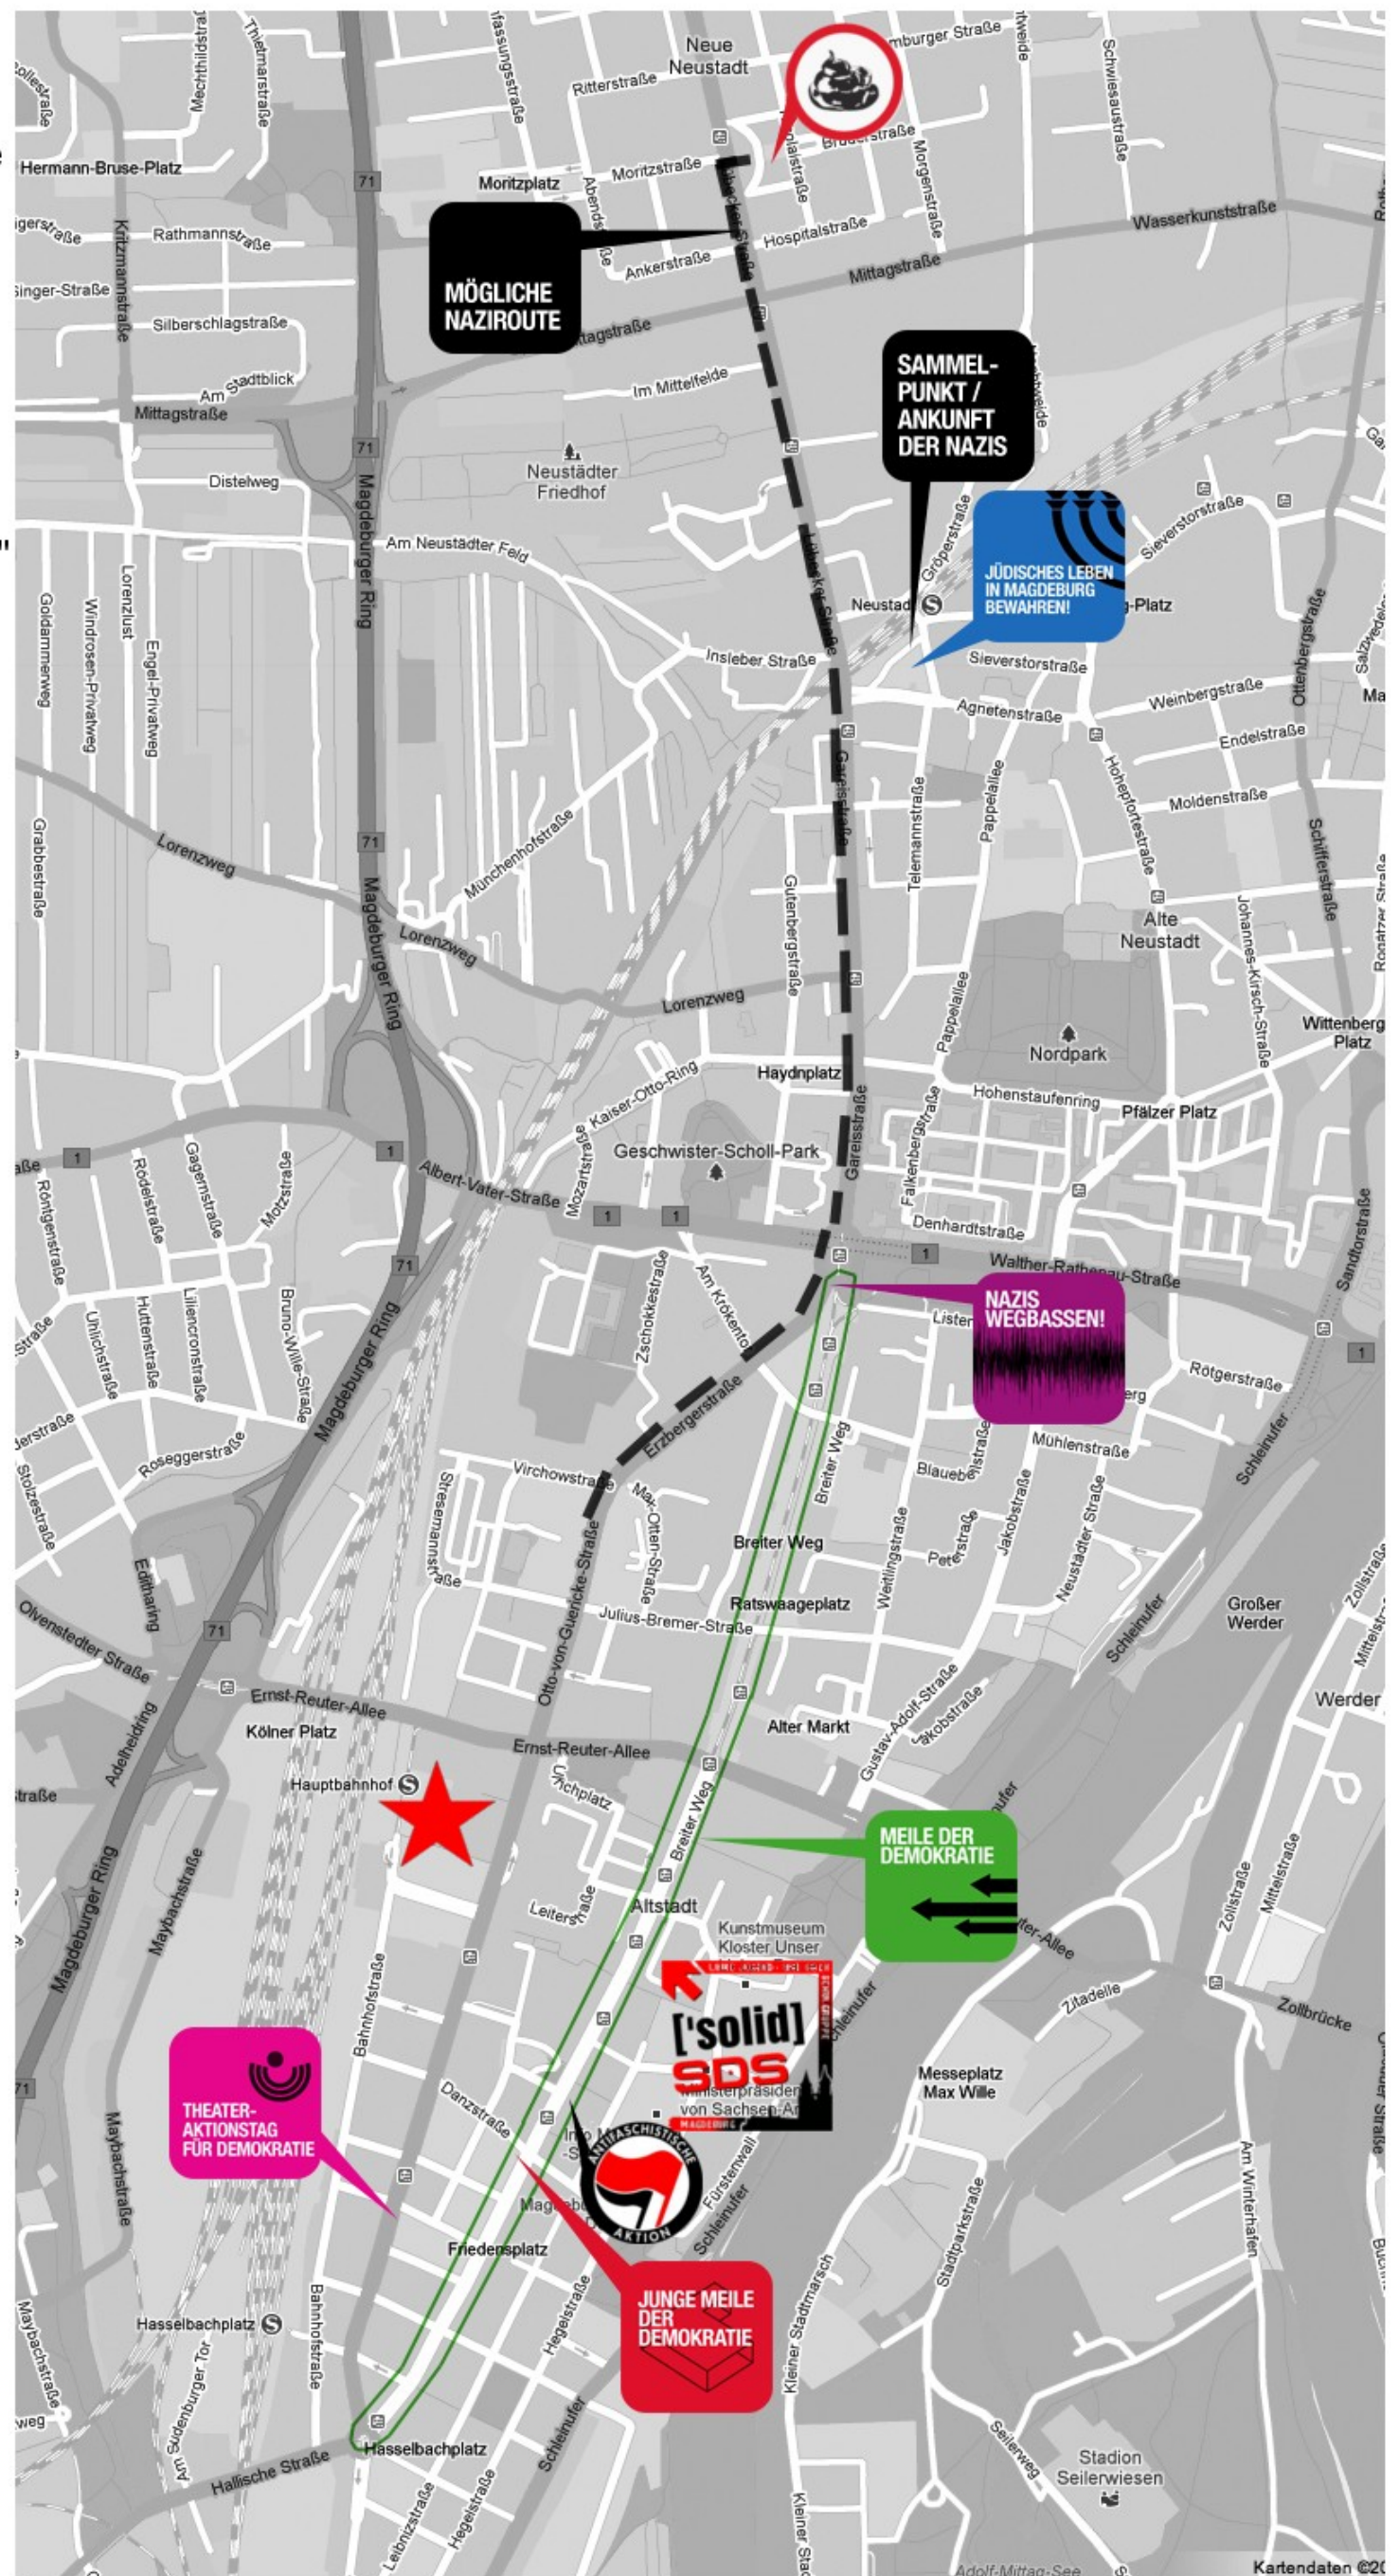

Info-Stand
 Linksjugend / SDS
 Goldschmiedebrücke
 Breiter Weg / junge Meile
 ab 09.45 Uhr

Antifa-Treffpunkt
 BlockierenMD
 ab 10 Uhr

Antifa-Demo
 "Faschismus heißt Krieg"
 ab 10 Uhr

Neustädter BHF
 Vorplatz
 Kundgebung
 ab 10 Uhr

Nordende der Meile
 Universitätsplatz
 LKW / BÜHNE
 Teil der Meile
 ab 13 Uhr

Auf der Meile Höhe
 Goldschmiede-
 brücke
 12-18 Uhr

Meile der
 Demokratie
 12-18 Uhr
 auf dem gesamten
 Breiter Weg

Theateraktionstag
 am Schauspielhaus
 12-18 Uhr

wahrscheinliche Nazi-Route

Auftakt ca. 12-13 Uhr
 am Nicolaiplatz
 dann:
 Lübecker Straße
 Gareisstraße Straße
 Universitätplatz
 Erzbergerstraße
 (bis Oberfinanzdirektion)

angeblich wendet die Demo dort
 und geht den gleichen Weg zurück